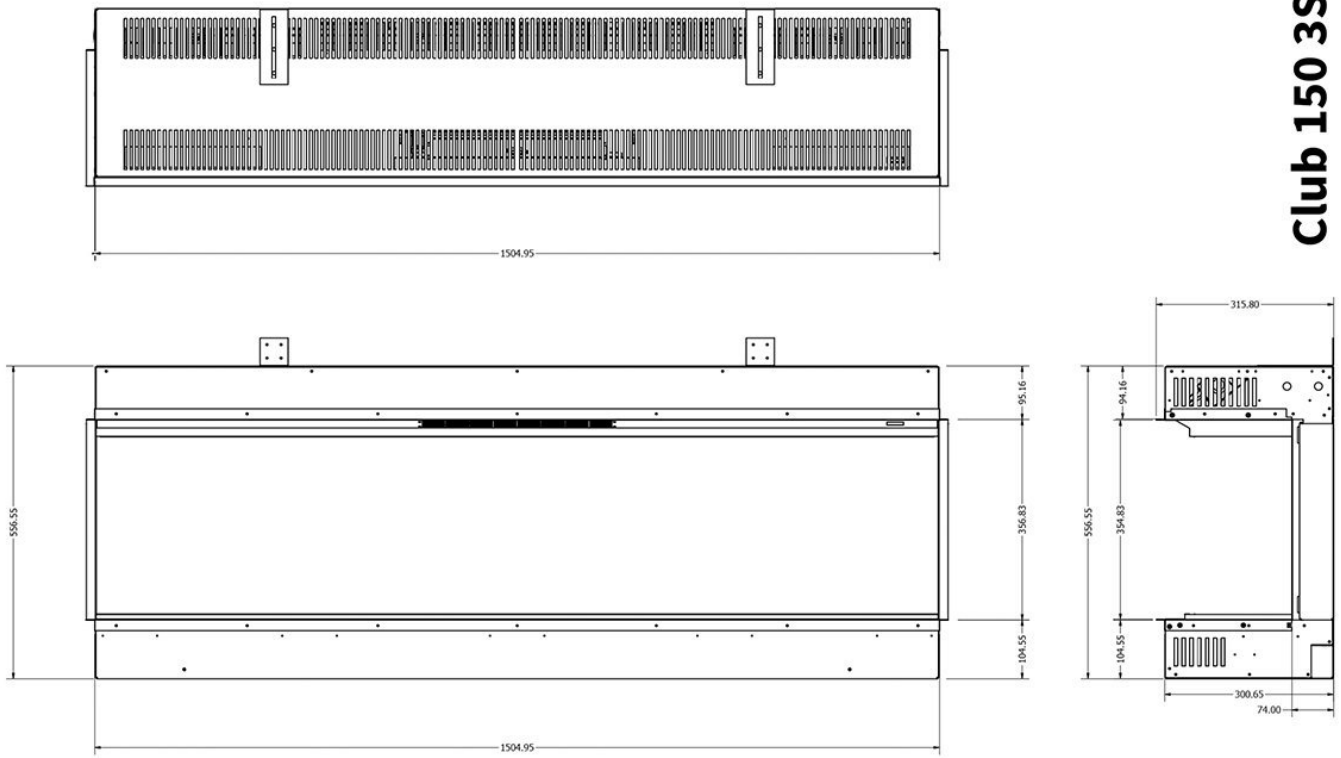

Club 150 3Se