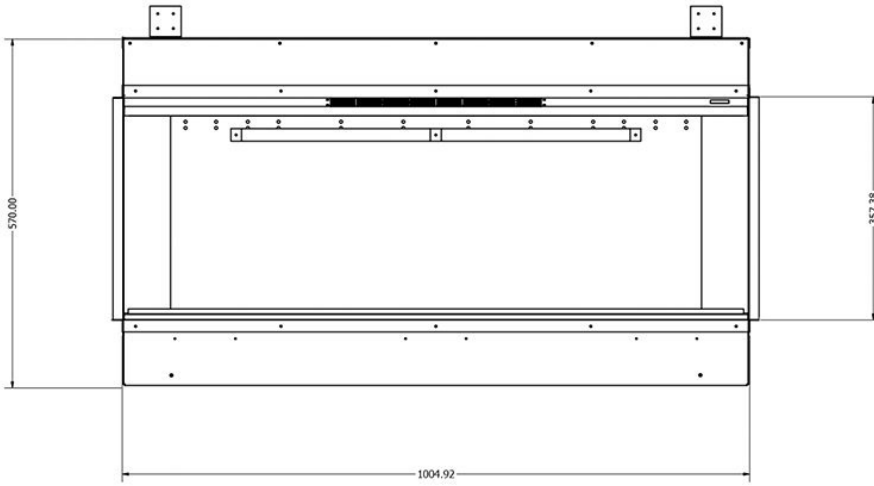

Club 100 3Se