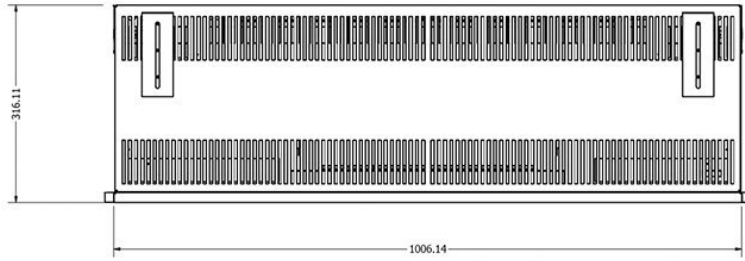

Club 100 3Se